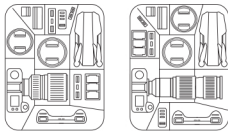

Wskazówki, gwarancja i warunki użytkowania

1x Ochrona przeciwdeszczowa

1x CORE Backpack 20L

2x Divider Strap

2x Paski akcesoryjne

5x CORE Divider Basic S

2x CORE Divider Lens S

2x CORE Divider Flexible S

Przykład aranżacji wnętrza

Regulacja pasków

Punkt mocowania do walizki

Pas piersiowy

Punkt do mocowania akcesoriów

Górny uchwyt

180° adaptable straps

Dostęp boczny

Pas biodrowy

Komora główna

Punkty mocowania pasków akcesoryjnych

Kieszki na laptopa

Pasek zabezpieczający / akcesoryjny

Przednia kieszka na akcesoria

Kieszka boczna na akcesoria

Chowana kieszka na statyw

Backpack 20L

Wymiary zewnętrzne:
32x20x43cm

Wymiary wewnętrzne:
27x12x42cm

Waga:
1.25kg

Strona: www.calumet.info

Instrukcje: www.calumet.info/manuals

e-mail: support@calumet.info

Producent:
Sansa Europe Sp. z o.o.
ul. Wersalska 47/75
Lodz 91-212, Poland