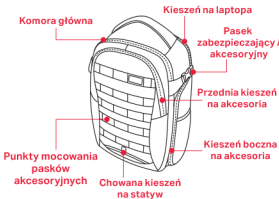

Wskazówki, gwarancja i warunki użytkowania

1x Ochrona przeciwdeszczowa

1x CORE Backpack 20L

2x Divider Strap

2x Paski akcesoryjne

5x CORE Divider Basic S

2x CORE Divider Lens S

2x CORE Divider Flexible S

Przykład aranżacji wnętrza

Regulacja pasków

Punkt mocowania do walizki

Pas piersiowy

Punkt do mocowania akcesoriów

Górny uchwyt

180° adaptable straps

Dostęp boczny

Pas biodrowy

Komora główna

Punkty mocowania pasków akcesoryjnych

Kieszki na laptopa

Pasek zabezpieczający / akcesoryjny

Przednia kieszka na akcesoria

Kieszka boczna na akcesoria

Chowana kieszka na statyw

Backpack 20L

Wymiary zewnętrzne:
32x20x43cm

Wymiary wewnętrzne:
27x12x42cm

Waga:
1.25kg

Strona: www.calumet.info

Instrukcje: www.calumet.info/manuals

e-mail: support@calumet.info

Producent:
Sansa Europe Sp. z o.o.
ul. Wersalska 47/75
Lodz 91-212, Poland