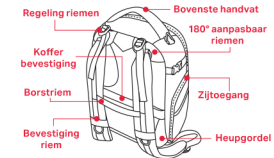

## Backpack 25L

Afmetingen buitenkant:  
33x23x47cm

Afmetingen interieur:  
28x14x46cm

Gewicht:  
1.5kg

CORE BACKPACK 25L

Website: [www.calumet.info](http://www.calumet.info)

Handleidingen: [www.calumet.info/manuals](http://www.calumet.info/manuals)