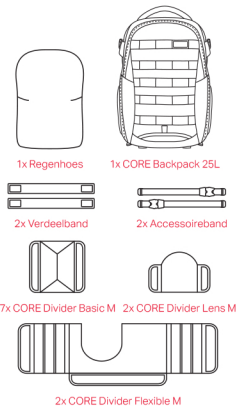

Voorbeeld van binnenopstelling