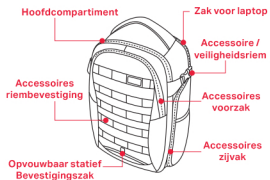

#### Tips en gebruiksvoorwaarden:

1. Houd de rugzak droog. Langdurige blootstelling aan vocht kan vervorming veroorzaken.
2. Vermijd overbelasting van de rugzak om kreukels, vervorming of barsten in het oppervlak te voorkomen.
3. Steil de rugzak niet bloot aan direct zonlicht, overmatige hitte of chemische oplosmiddelen.
4. Houd metalen accessoires uit de buurt van vochtige of zoute omgevingen om oxidatie te voorkomen.
5. Berg de rugzak op in een droge, goed geventileerde ruimte.
6. Reinig de rugzak met een zachte borstel of katoenen doek met geschikte materialen.
7. Niet in de wasmachine wassen, omdat dit de rugzak kan vervormen en metalen onderdelen kan oxideren.

## Backpack 25L

Afmetingen buitenkant:  
33x23x47cm

Afmetingen interieur:  
28x14x46cm

Gewicht:  
1.5kg

CORE BACKPACK 25L

Website: [www.calumet.info](http://www.calumet.info)

Handleidingen: [www.calumet.info/manuals](http://www.calumet.info/manuals)