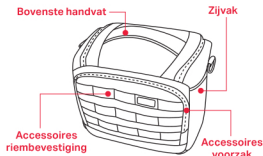

**Tips, garantie & gebruiksvoorwaarden**

1x CORE Shoulder Bag 10L

2x CORE Divider SB 10

1x Regenhoes

1x Schouderriem

2x CORE Divider Basis M

Main compartiment

Regenhoes zak

### Shoulder Bag 10L

Afmetingen buitenkant:  
30x21x26cm

Afmetingen interieur:  
26x16x23cm

Gewicht:  
0.83kg

**CORE Shoulder Bag 10L**

Website: [www.calumet.info](http://www.calumet.info)

Handleidingen: [www.calumet.info/manuals](http://www.calumet.info/manuals)