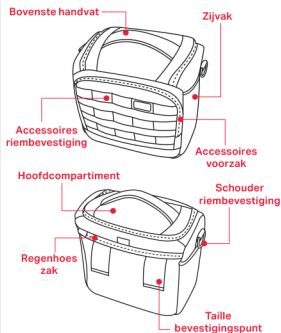

Tips, garantie & gebruiksvoorwaarden

1x CORE Shoulder Bag 5L

1x Schouderriem

2x CORE Divider SB 5

1x Regenhoes

Shoulder Bag 5L

Afmetingen buitenkant:
27x17x24.5cm

Afmetingen interieur:
22x11.5x21cm