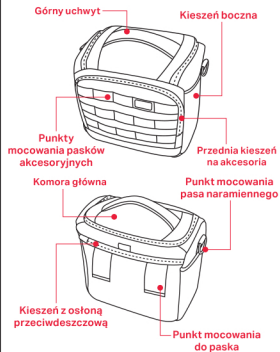

Warunki gwarancji:

1. Torby Calumet CORE są objęte 5-letnią ograniczoną gwarancją obowiązującą od daty zakupu. Gwarancja obejmuje wady materiałowe i wady wykonania przy normalnym użytkowaniu i pielęgnacji, zgodnie z instrukcjami dotyczącymi pielęgnacji.
2. Naturalne zużycie i blaknięcie kolorów po długim czasie ekspozycji na słońce nie stanowią wady jakościowej.

Wskazówki, gwarancja i warunki użytkowania

1x CORE Shoulder Bag 5L

1x Pas naramienny

2x CORE Divider SB 5

1x Osłona przeciwdeszczowa

Shoulder Bag 5L

Wymiary zewnętrzne:
27x17x24.5cm

Wymiary wewnętrzne:
22x11.5x21cm