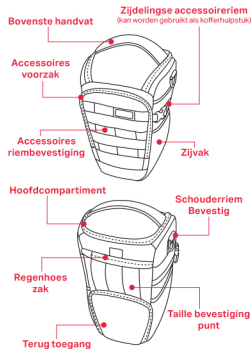

Tips en gebruiksvoorwaarden:

1. Houd de tas droog. Langdurige blootstelling aan vocht kan vervorming veroorzaken.
2. Vermijd overbelasting van de tas om kreukels, vervorming of barsten in het oppervlak te voorkomen.
3. Stel de tas niet bloot aan direct zonlicht, overmatige hitte of chemische oplosmiddelen.
4. Houd metalen accessoires uit de buurt van vochtige of zoute omgevingen om oxidatie te voorkomen.
5. Bewaar de tas in een droge, goed geventileerde ruimte.
6. Reinig de tas met een zachte borstel of katoenen doek met geschikte materialen.
7. Was de tas niet in de wasmachine, want hierdoor kan de tas vervormen en kunnen metalen onderdelen oxideren.

Garantievoorwaarden

1. Voor Calumet CORE tassen geldt een beperkte garantie van 5 jaar vanaf de aankoopdatum. De garantie dekt materiaal- en fabricagefouten bij normaal gebruik en onderhoud, zoals beschreven in de onderhoudsinstructies.
2. Natuurlijke slijtage en kleurvervaging na langdurige blootstelling aan de zon zijn geen kwaliteitsproblemen/defecten.

Tips, garantie & gebruiksvoorwaarden

Zoom Bag 8L

Afmetingen buitenkant:
21x21x32cm

Afmetingen interieur:
16.5x16x31cm

Gewicht:
0.67kg

CORE Zoom Bag 8L

Website: www.calumet.info

Handleidingen: www.calumet.info/manuals