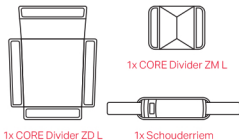

Tips, garantie & gebruiksvoorwaarden

Zoom Bag 8L

Afmetingen buitenkant:
21x21x32cm

Afmetingen interieur:
16.5x16x31cm

Gewicht:
0.67kg

CORE Zoom Bag 8L

Website: www.calumet.info

Handleidingen: www.calumet.info/manuals