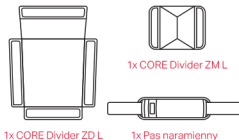

Wskazówki, gwarancja i warunki użytkowania**Zoom Bag 8L**Wymiary zewnętrzne:
21x21x32cmWymiary wewnętrzne:
16.5x16x31cmWaga:
0.67kg**CORE Zoom Bag 8L**Strona: www.calumet.infoInstrukcje: www.calumet.info/manualse-mail: support@calumet.infoProducent:
Sansa Europe Sp. z o.o.
ul. Wersalska 47/75
Lodz 91-212, Poland**Informacje**