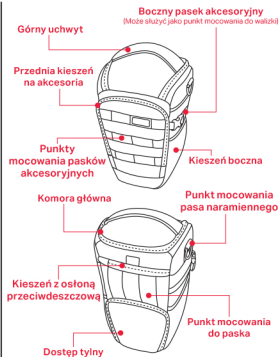

**Wskazówki i warunki użytkowania:**

1. Torbę należy przechowywać w suchym miejscu. Długotrwała ekspozycja na wilgoć może spowodować deformację.
2. Należy unikać przeciążania torby, aby zapobiec marszczeniu, deformacji lub pękaniu powierzchni.
3. Nie wystawiać torby na bezpośrednie działanie promieni słonecznych, nadmiernego ciepła lub rozpuszczalników chemicznych.
4. Metalowe akcesoria należy przechowywać z dala od wilgotnego lub słonego środowiska, aby zapobiec ich utlenianiu.
5. Torbę należy przechowywać w suchym, dobrze wentylowanym miejscu.
6. Czyścić miękką szczotką lub bawełnianą szmatką przy użyciu odpowiednich materiałów.
7. Nie prać w pralce, ponieważ może to spowodować deformację torby i utlenienie metalowych części.

Warunki gwarancji:

1. Torby Calumet CORE są objęte 5-letnią ograniczoną gwarancją obowiązującą od daty zakupu. Gwarancja obejmuje wady materiałowe i wady wykonania przy normalnym użytkowaniu i pielęgnacji, zgodnie z instrukcjami dotyczącymi pielęgnacji.
2. Naturalne zużycie i blaknięcie kolorów po długim czasie ekspozycji na słońce nie stanowią wady jakościowej.

Wskazówki, gwarancja i warunki użytkowania**Zoom Bag 8L**Wymiary zewnętrzne:
21x21x32cmWymiary wewnętrzne:
16.5x16x31cmWaga:
0.67kg**CORE Zoom Bag 8L**Strona: www.calumet.infoInstrukcje: www.calumet.info/manualse-mail: support@calumet.infoProducent:
Sansa Europe Sp. z o.o.
ul. Wersalska 47/75
Lodz 91-212, Poland**Informacje**