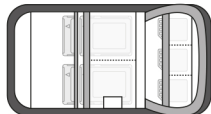

**Wskazówki, gwarancja i warunki użytkowania**

1x PRIME Sling 10L

1x Linka z karabińczykiem

**Memory Card Wallet**Wymiary:  
12x2x8cmWaga:  
0.05kg

Linka z karabińczykiem

Punkt mocowania do paska

- 6 kieszeni w rozmiarze kart XQD (Mogą także służyć do przechowywania kart SD)
- 3 kieszenie dedykowane dla kart SD
- 1 kieszeń z zamkiem mieszcząca 4 karty SD