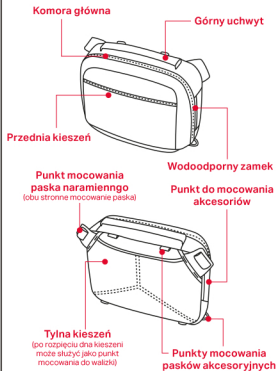

Wskazówki, gwarancja i warunki użytkowania

1x PRIME Sling 7L

1x Osłona przeciwdeszczowa

2x PRIME Divider 07

2x Paski akcesoryjne

1x Pas naramienny

1x Pasek stabilizujący

PRIME Sling 7L 18,5cm 8cm 10cm

### SLING 7L

Wymiary zewnętrzne:  
31x13x22,5cm

Wymiary wewnętrzne:  
29,5x11,5x20,5cm

Waga:  
0,7kg

PRIME Sling 7L

Strona: [www.calumet.info](http://www.calumet.info)

Instrukcje: [www.calumet.info/manuals](http://www.calumet.info/manuals)