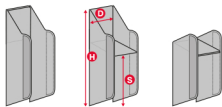

Wskazówki, gwarancja i warunki użytkowania

1x PRIME Sling 7L

1x Osłona przeciwdeszczowa

2x PRIME Divider 07

2x Paski akcesoryjne

1x Pas naramienny

1x Pasek stabilizujący

PRIME Sling 7L 18,5cm 8cm 10cm

### SLING 7L

Wymiary zewnętrzne:  
31x13x22,5cm

Wymiary wewnętrzne:  
29,5x11,5x20,5cm

Waga:  
0,7kg

PRIME Sling 7L

Strona: [www.calumet.info](http://www.calumet.info)

Instrukcje: [www.calumet.info/manuals](http://www.calumet.info/manuals)